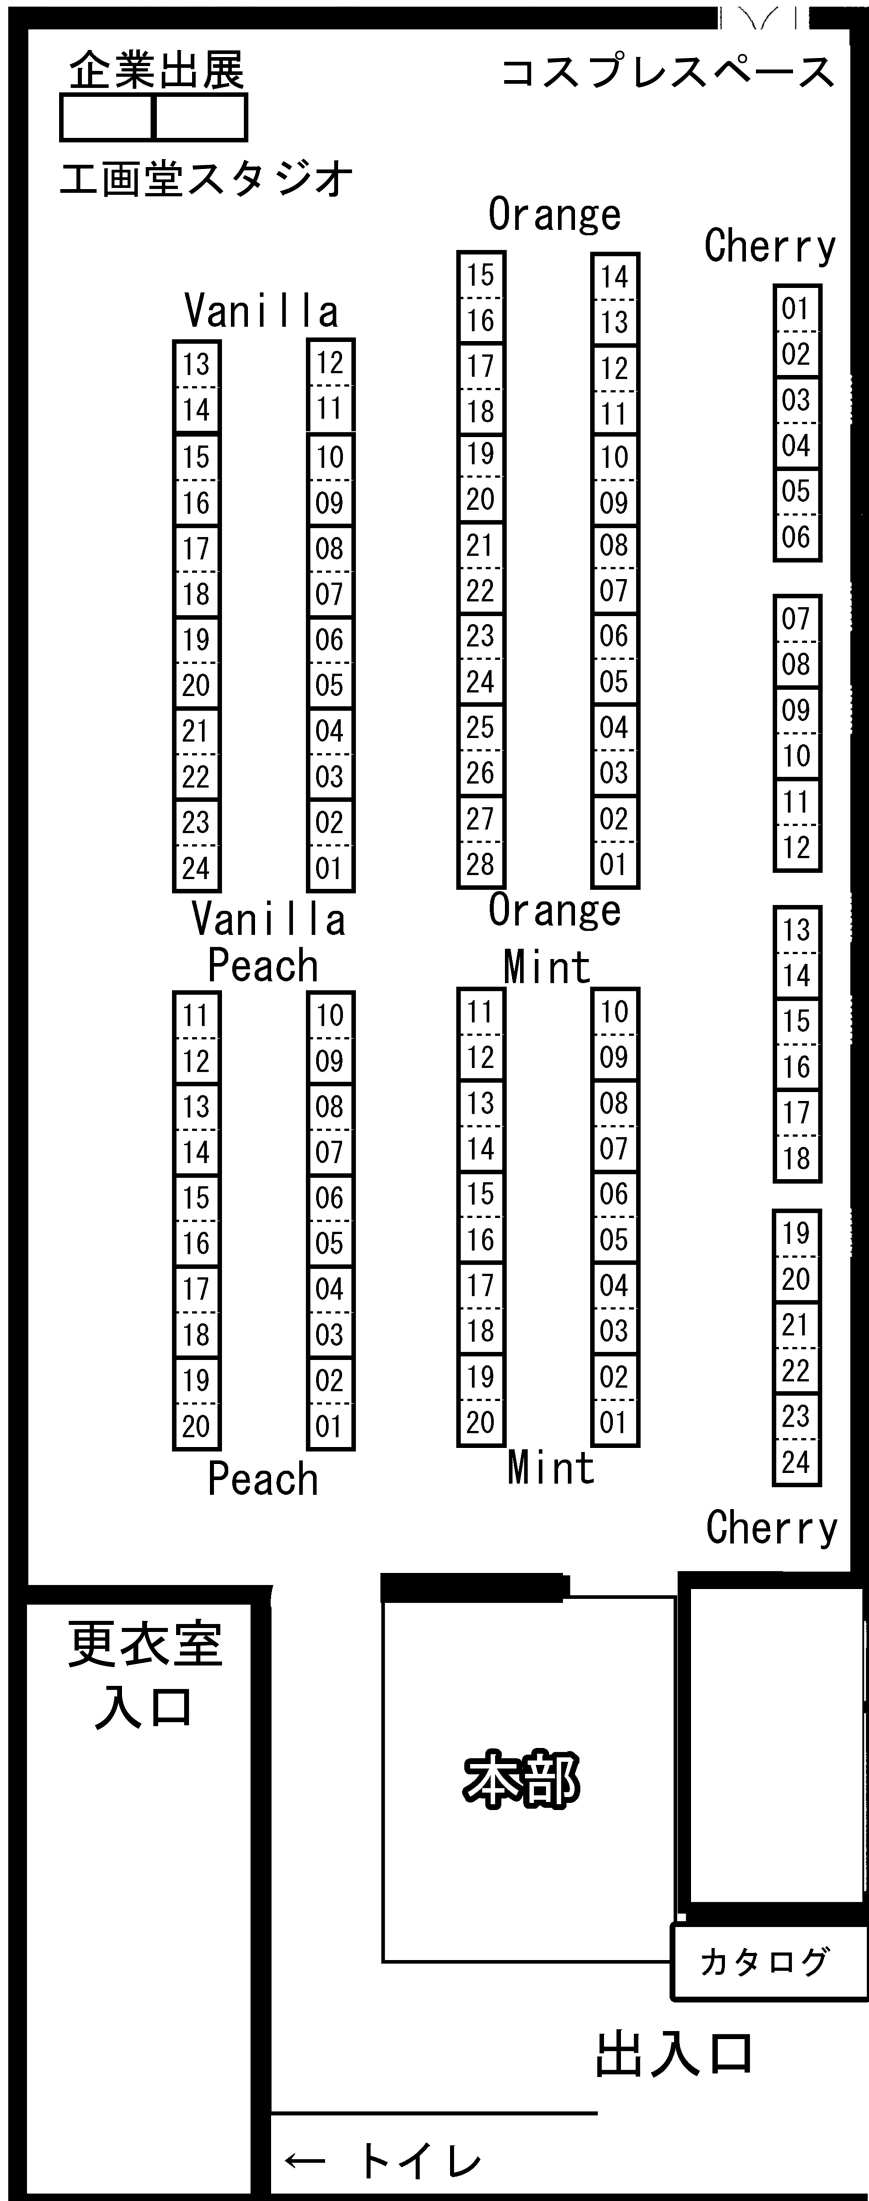

GirlsLoveFestival4 会場案内図

「GirlsLoveFestival4」開催の2階小展示ホール入場経路はサークル入場はエレベータより一般入場は大展示ホール脇の階段からとなります。

また当日は大展示ホールなどで他団体の催事が行われていますのでご注意ください。

コスプレをしたまま2階の会場から出ることはできません。

小展示ホール併設のお手洗いに行かれる場合も必ずカタログを持ってお出かけください。

会場から宅急便の発送については当日ご案内いたします。

会場内にゴミ箱はございません。お家までお持ち帰りください。