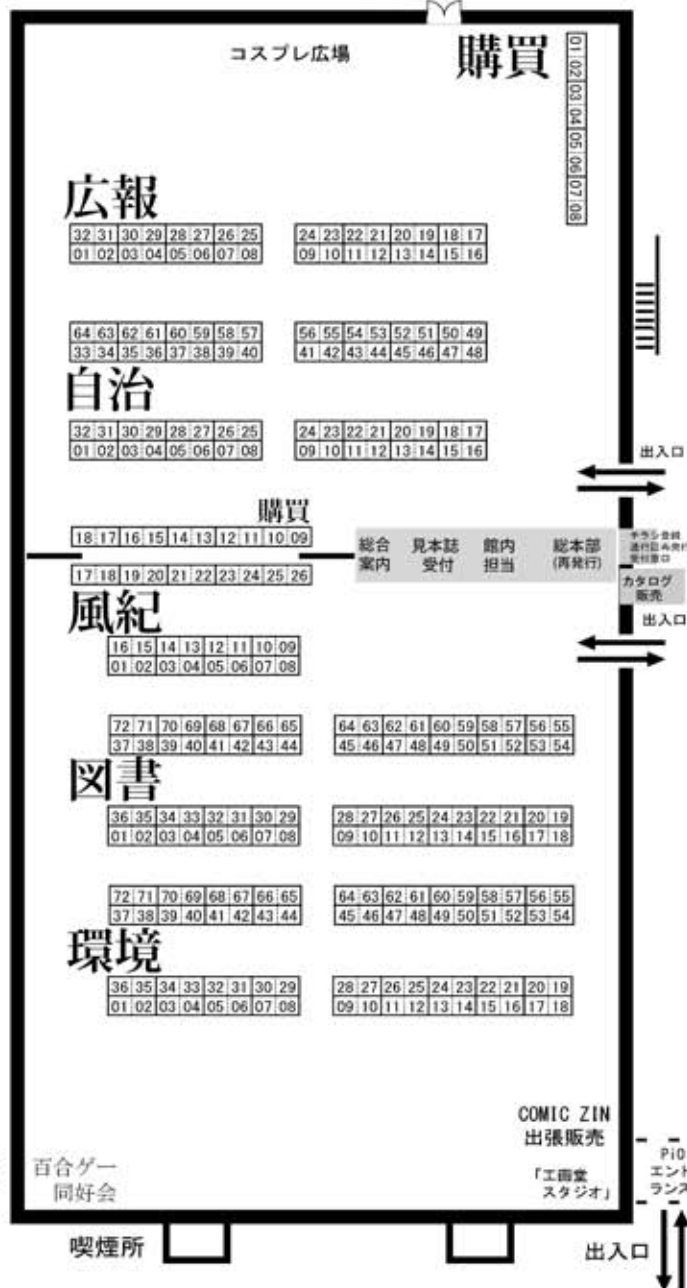

# 10/9 大田区産業プラザP i O 「GLFes&アイFES&LIG」 行き

スペース配置場所

サークル名

東京・南蒲田  
**Pi01F**

個目 /

個口

搬入事故防止のため、すべての荷物に貼ってください。足りない場合はコピーしてください。

## GirlsLoveFestival21 & アイ☆FES12 & Lilium Idol Garden 配置図

↑コスプレ登録・更衣室↑  
館内お手洗い出入口

お手洗い

一般参加者待機列  
10:30~(予定)  
3列に分かれてお待ち下さい

マンション  
※お静かに騒がないようお願いします。