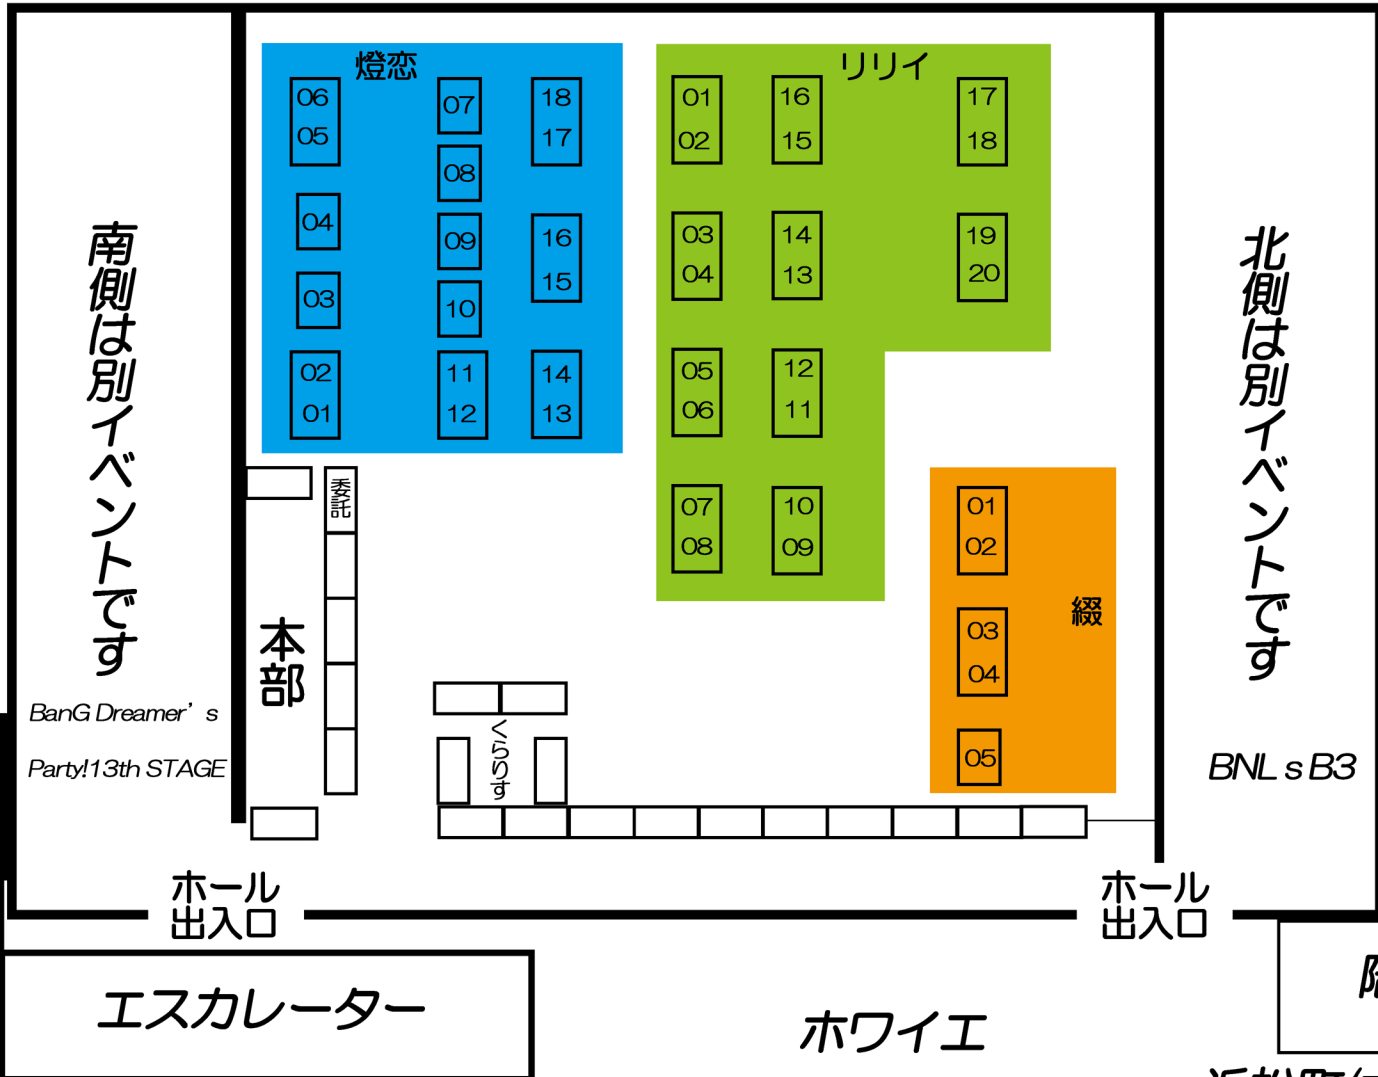

# 都立産業貿易センター浜松町館 4階中央

南側は別イベントです

北側は別イベントです

BanG Dreamer's  
Party!13th STAGE

BNL s B3

ホール  
出入口

ホール  
出入口

エスカレーター

ホワイエ

階段

← トイレ・エレベーター  
← 竹芝駅方面

浜松町(大門)駅方面 ↗