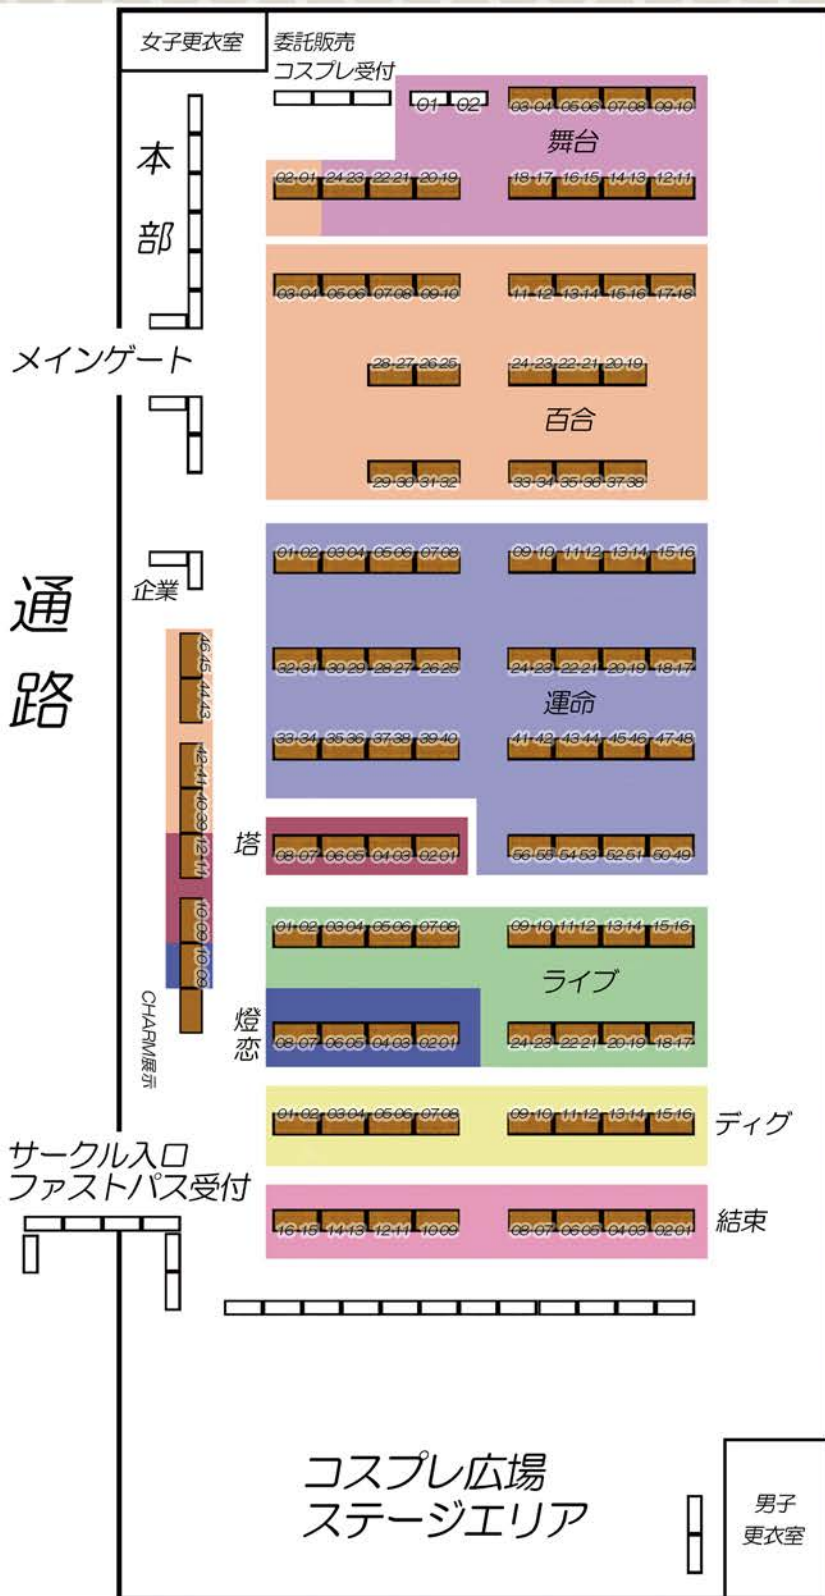

配置図・タイムテーブル

- 10:45
- ・サークル入場開始
 - ・コスプレ登録/更衣室利用開始 (サークル向け)
- 11:30
- ・サークル向交流タイム開始
- 11:45
- ・サークル入場終了
 - ・コスプレ登録/更衣室利用開始 (一般参加者向け)
- 11:55
- ・サークル向交流タイム終了
- 12:00
- ・開場/一般入場開始
- 12:30
- ・一般入場当日券販売開始
- 14:00
- ・宅配便搬出受付開始
 - ・コスプレ登録受付終了
- 15:30
- ・イベント閉会
- 16:00
- ・アフターステージ開始
- 16:30
- ・宅配便搬出受付終了
 - ・更衣室利用終了
- 17:00
- ・完全撤収予定時刻