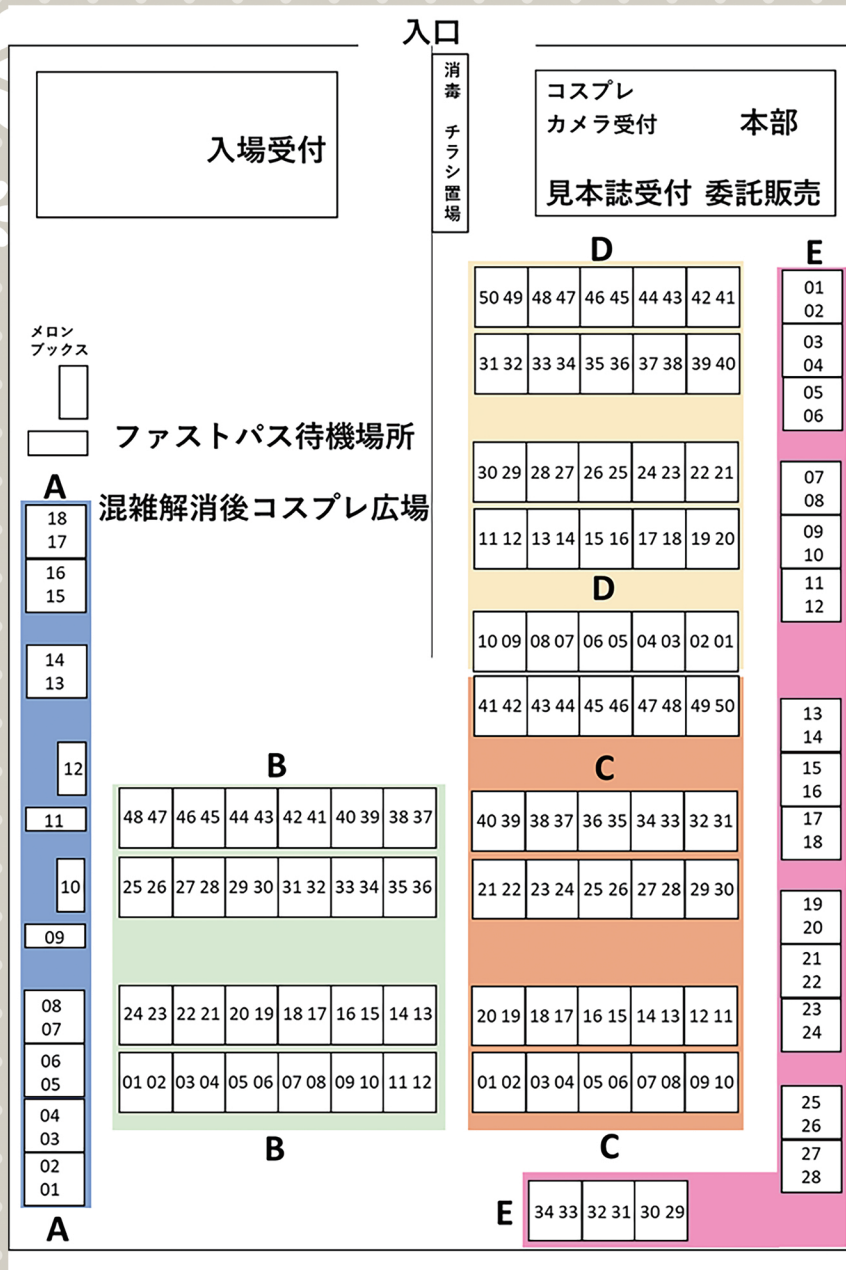

配置図・タイムテーブル

- 10:45
- ・サークル入場開始
 - ・コスプレ登録/更衣室利用開始 (サークル向け)
- 11:30
- ・サークル向交流タイム開始
- 11:45
- ・サークル入場終了
 - ・コスプレ登録/更衣室利用開始 (一般参加者向け)
- 11:55
- ・サークル向交流タイム終了
- 12:00
- ・開場/一般入場開始
- 12:30
- ・一般入場当日券販売開始
- 14:00
- ・宅配便搬出受付開始
 - ・コスプレ登録受付終了
- 15:30
- ・イベント閉会
- 16:00
- ・アフターステージ開始
- 16:30
- ・宅配便搬出受付終了
 - ・更衣室利用終了
- 17:00
- ・完全撤収予定時刻