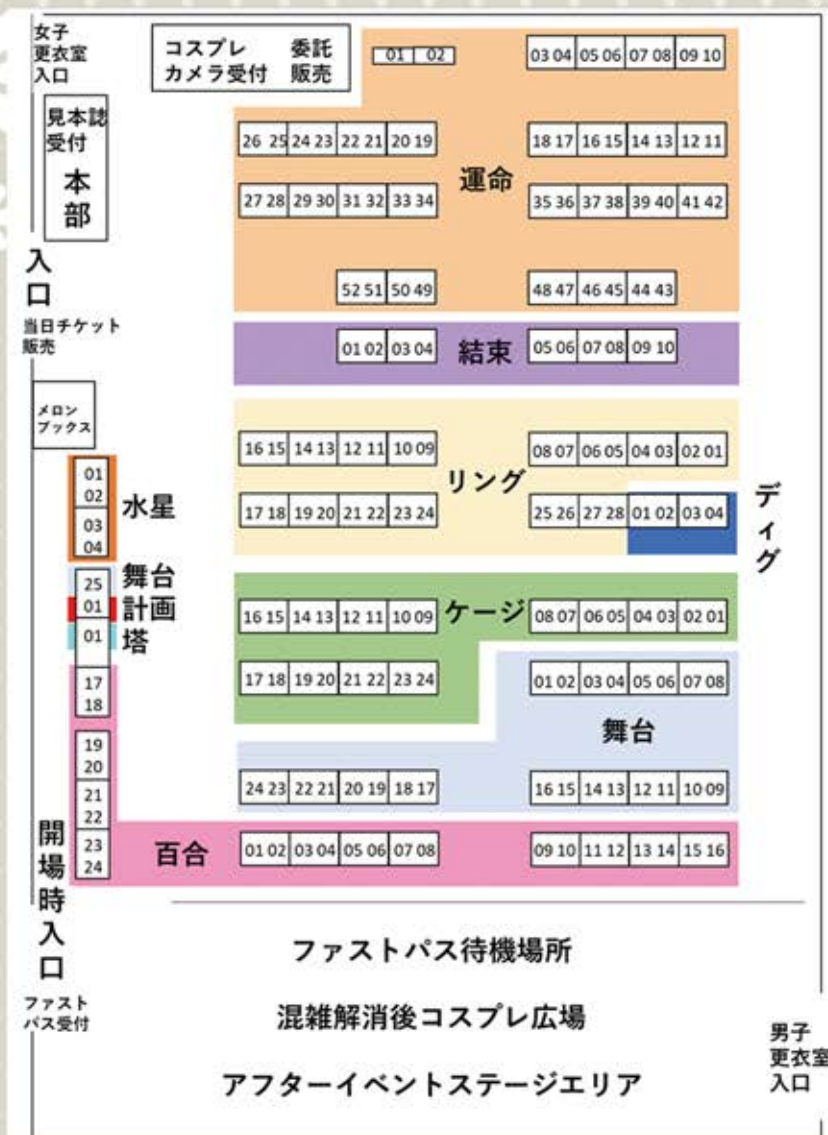

# 配置図・タイムテーブル

- 10:45
- ・サークル入場開始
- ・コスプレ登録/更衣室利用開始 (サークル向け)
- 11:30
- ・サークル間交流タイム開始
- 11:45
- ・サークル入場終了
- ・コスプレ登録/更衣室利用開始 (一般参加者向け)
- 11:55
- ・サークル間交流タイム終了
- 12:00
- ・開場/一般入場開始
- 12:30
- ・一般入場当日券販売開始
- 14:00
- ・宅配便搬出受付開始
- ・コスプレ登録受付終了
- 15:30
- ・イベント閉会
- 16:00
- ・アフターステージ開始
- 16:30
- ・宅配便搬出受付終了
- ・更衣室利用終了
- 17:00
- ・完全撤収予定時刻